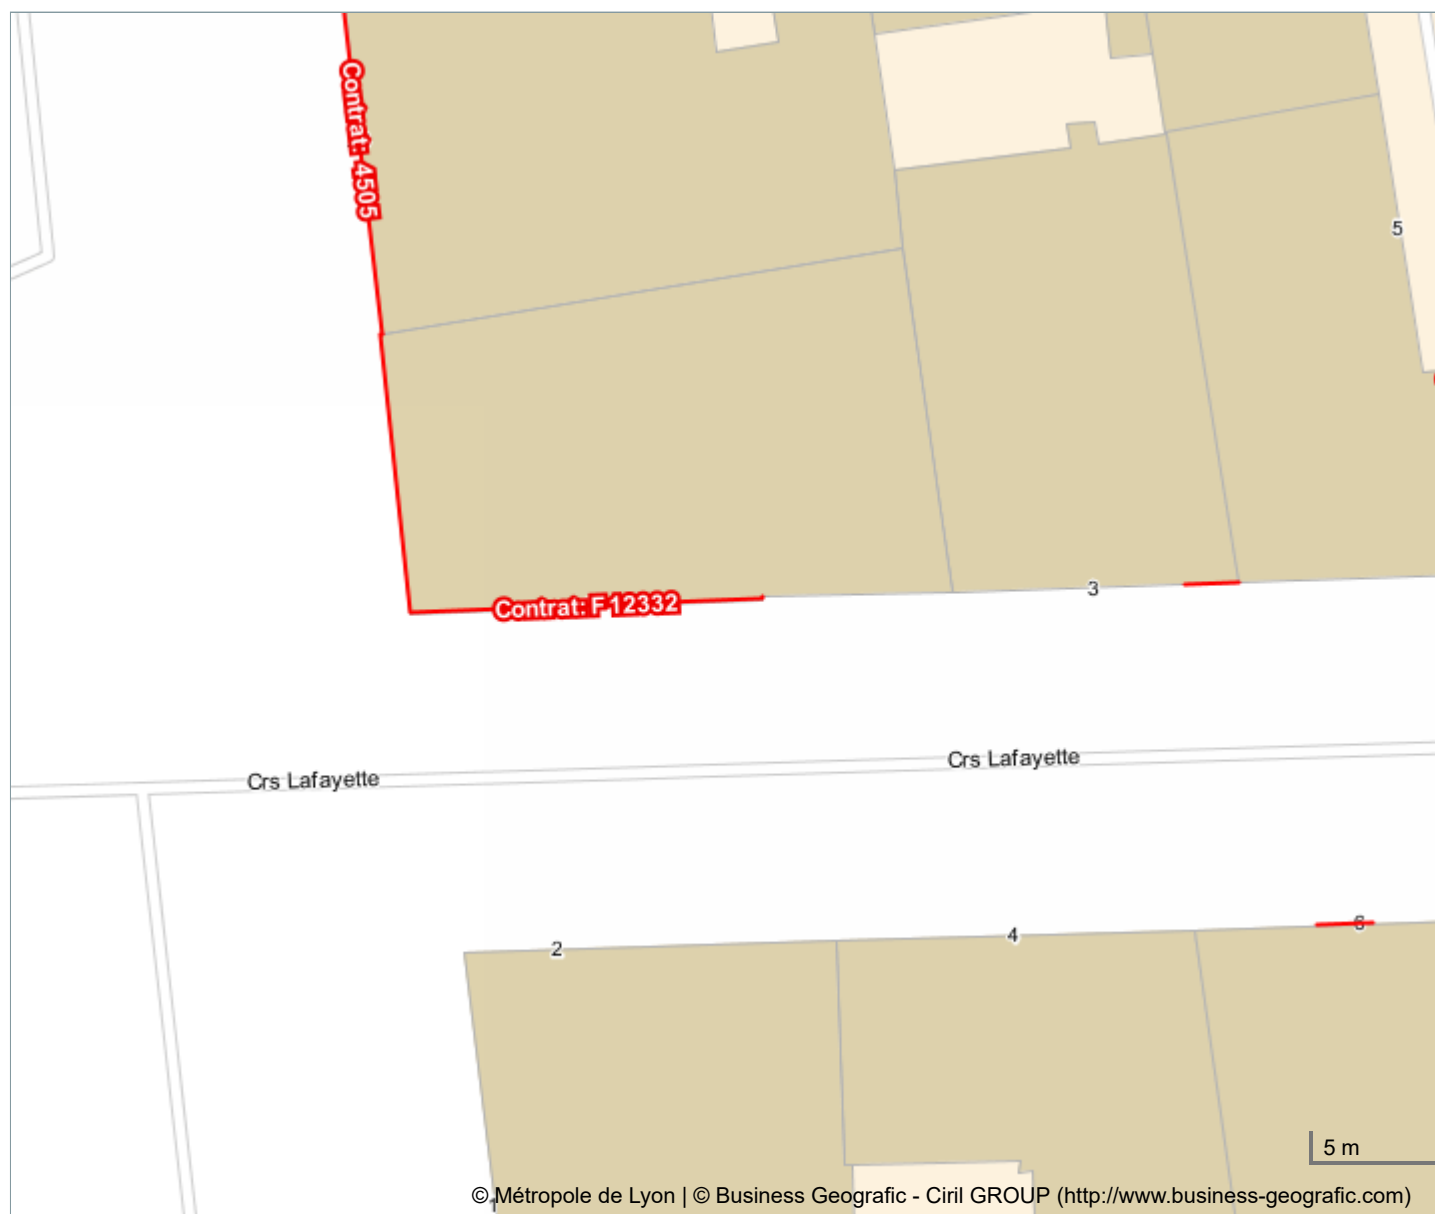

Contrats façades nettes

NOTES

F 12332

1 cours Lafayette angle quai Général Sarrail - Lyon 6e

Cerise et Potiron